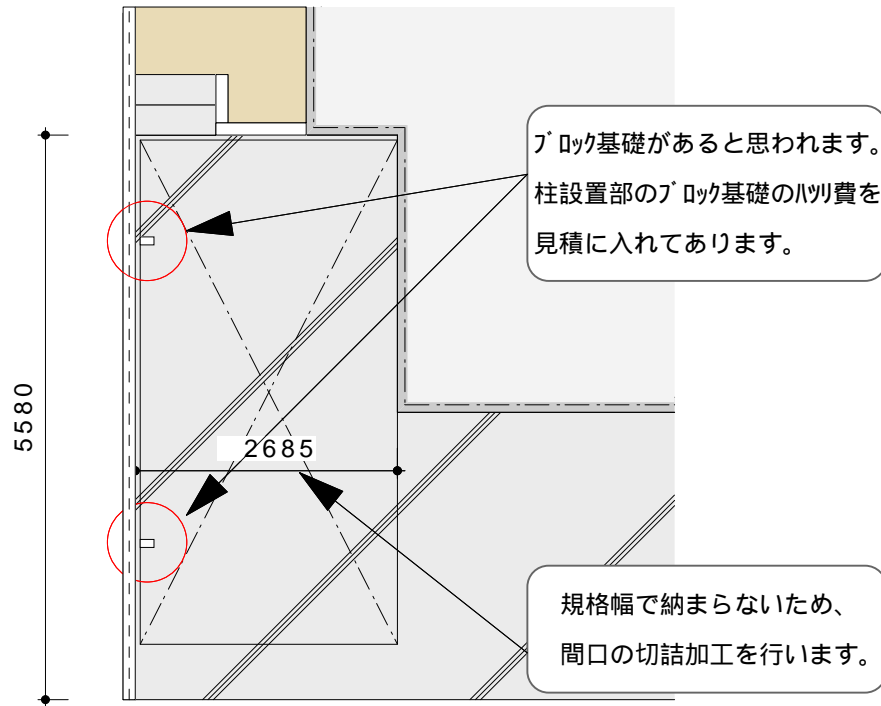

# EXTERIOR PLAN

商品名 : TOEX ニュータイプポート Rレギュラー  
2750 円柱  
商品サイズ : W2701 D4980

SCALE

DATE