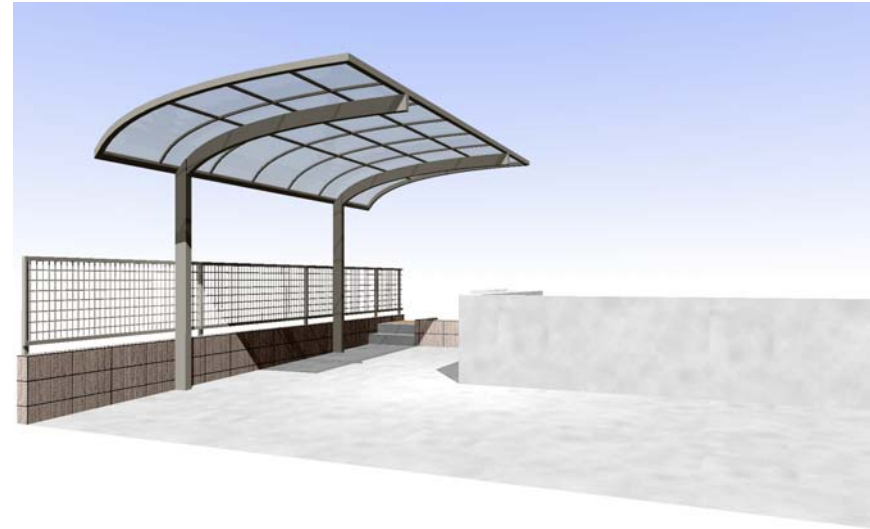

# EXTERIOR PLAN

商品名 : TOEX ニュータイプポート Rレギュラー  
2750 円柱  
商品サイズ : W2701 D4980

SCALE

DATE